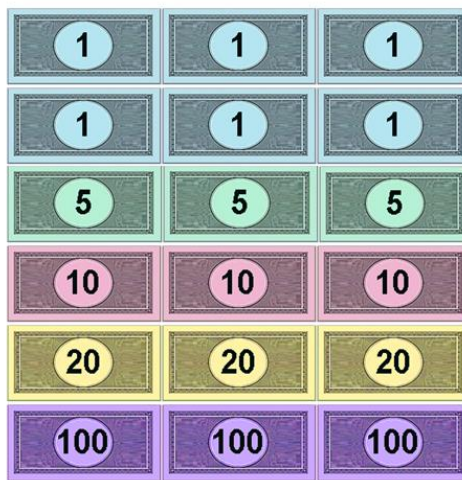

FOR 10-12 Inch dolls like Barbie, Monster High, MLP, etc – Para muñecas de 10 a 12 pulgadas:

©2008-2014 Simplekidscrafts.com – Manualidadesconninos.com.

FOR 18 Inch dolls like American Girls – Para muñecas de 18 pulgadas como las American Girls: