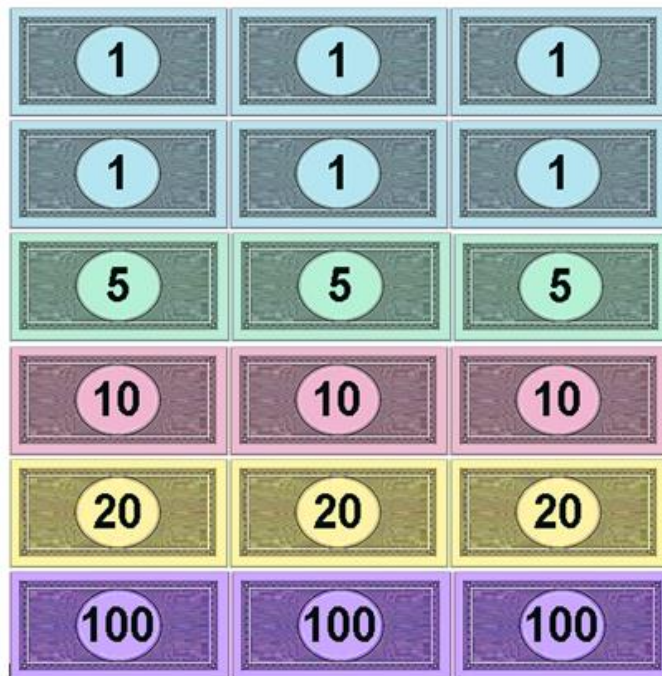

FOR 10-12 Inch dolls like Barbie, Monster High, MLP, etc – Para muñecas de 10 a 12 pulgadas:

©2008-2014 Simplekidscrafts.com – Manualidadesconninos.com.

FOR 18 Inch dolls like American Girls – Para muñecas de 18 pulgadas como las American Girls: